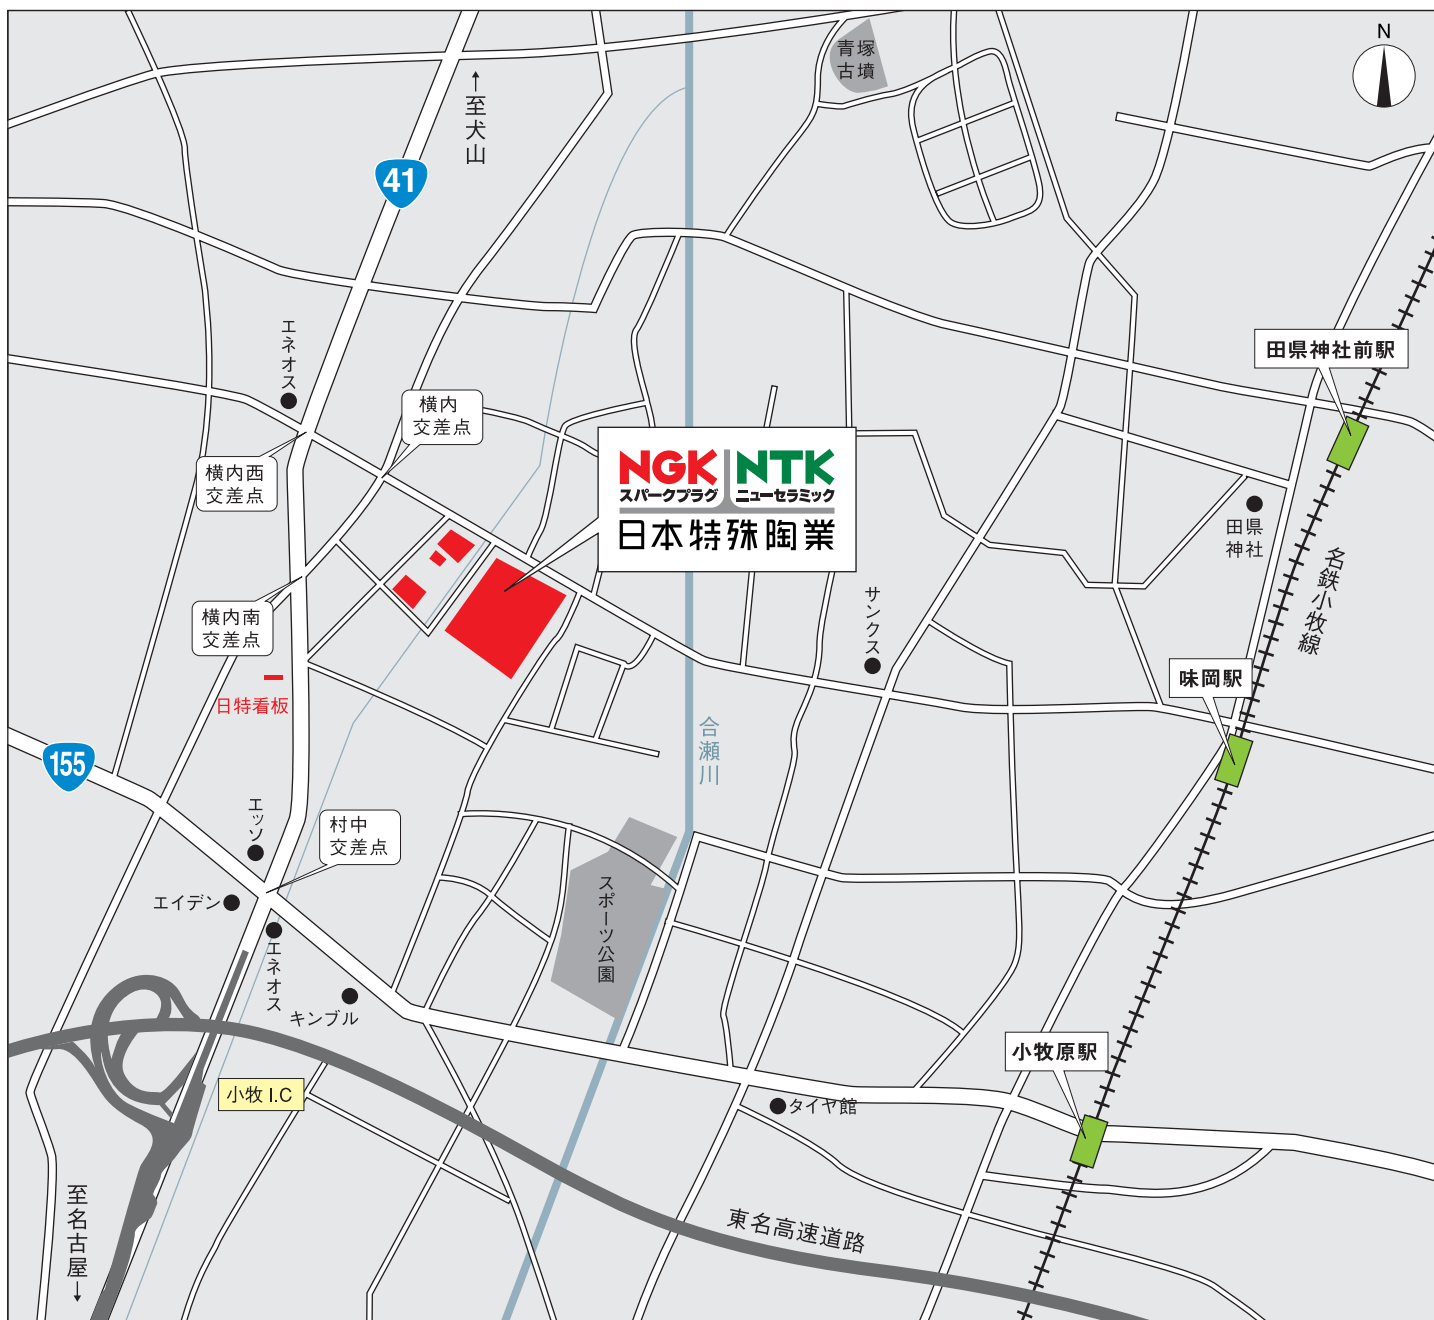

Access Map

NGK NTK
スパークプラグ ニューセラミック
日本特殊陶業

日本特殊陶業小牧工場

〒485-8510 愛知県小牧市大字岩崎2808

TEL: 0568-76-1211 FAX: 0568-76-1299 URL: <http://www.ngkntk.co.jp>

アクセスのご案内

■名鉄犬山線／名鉄小牧線ご利用場合

名鉄犬山線「江南」駅／名鉄小牧線「小牧」駅より車で約15分。名鉄小牧線「味岡」駅より車で約10分。

■東名高速ご利用の場合

小牧インターを降りて、北へ約1.5Km「横内南」交差点をななめ右へ、その先「横内」交差点右折、インターから工場まで約2Km。