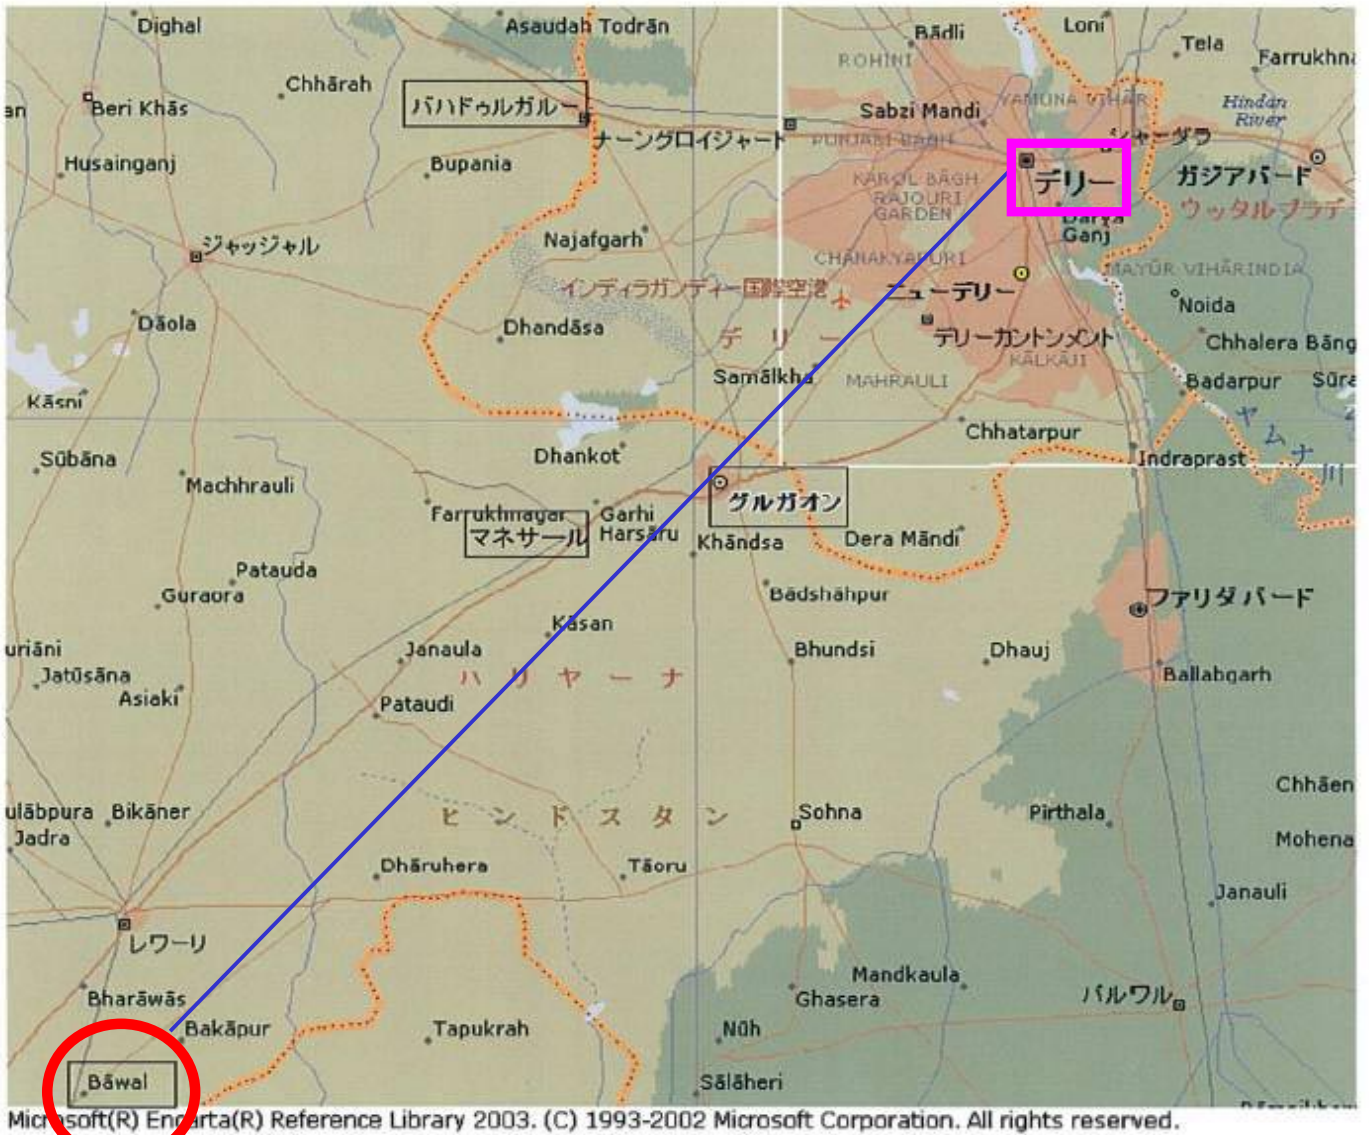

# インド特殊陶業(株) 工場建設予定地

インド特殊陶業(株) 工場建設予定地  
デリーより南西95Km