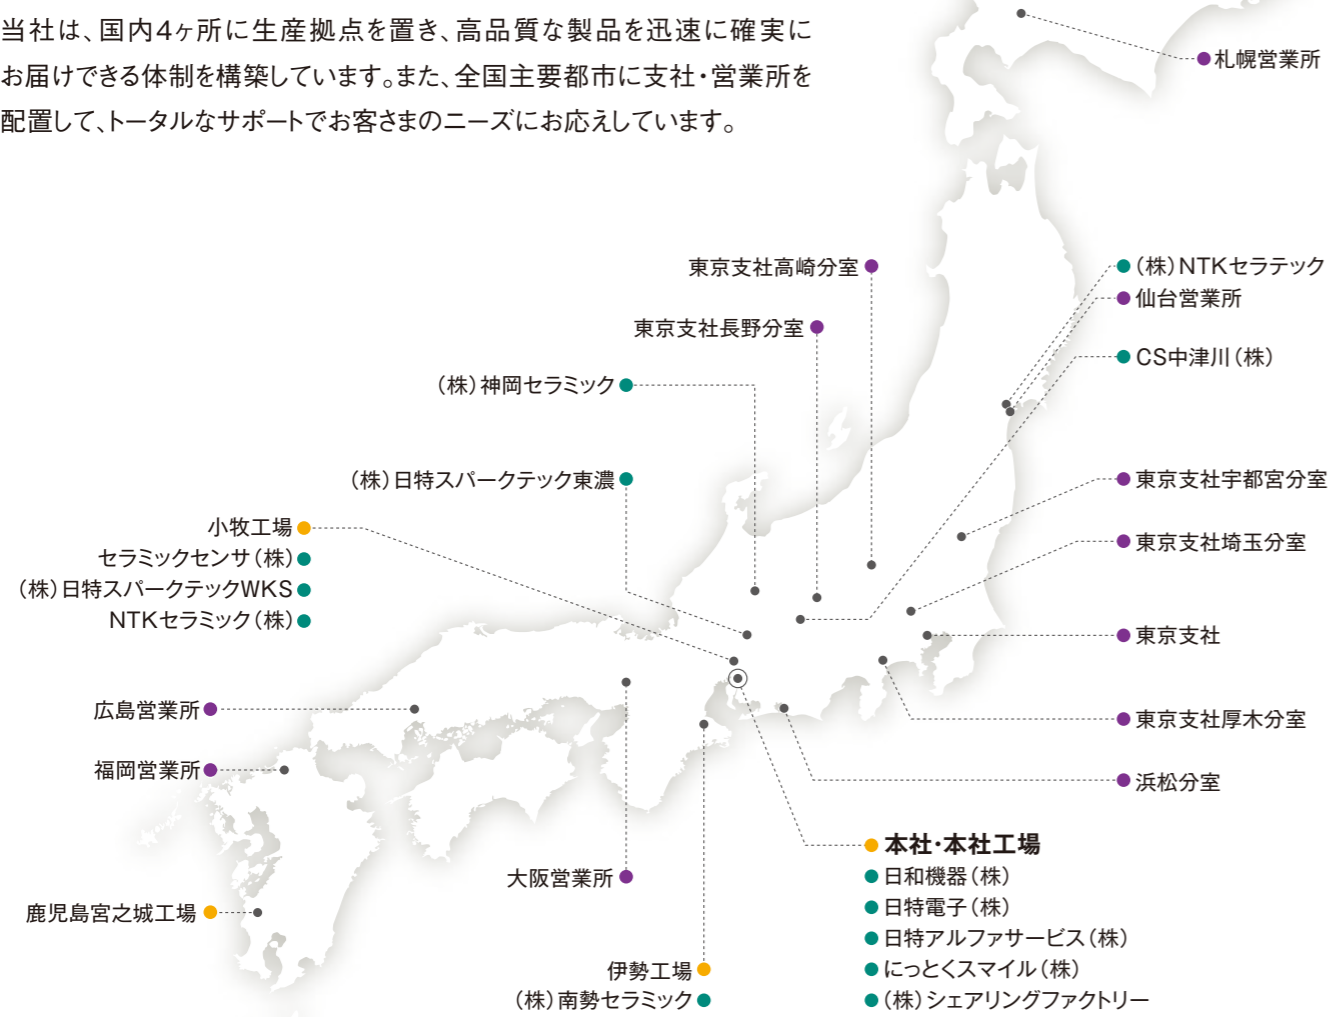

日本特殊陶業グループの グローバルネットワークでお応えします。

グローバルビジネスの展開により世界最適生産が求められています。当社では、世界各地の現地法人と連携して、世界最適生産実現のための生産体制を構築し、世界のどこからでも同水準の高品質な製品を提供しています。また、BRICsなど新興市場への生産・販売ネットワーク展開を本格化させています。

● 製造販売法人

● 販売法人

● テクニカルセンター

全国に広がるネットワークで お客さまの多様なニーズに お応えします。

当社は、国内4ヶ所に生産拠点を置き、高品質な製品を迅速に確実に
お届けできる体制を構築しています。また、全国主要都市に支社・営業所を
配置して、トータルなサポートでお客さまのニーズにお応えしています。

- 本社・工場
- 支社・営業所
- 国内グループ会社

● 国内グループ会社

工場 / Plants

● **本社 / 本社工場**
〒467-8525 名古屋市瑞穂区高辻町14-18
(代表) TEL (052) 872-5915 / FAX (052) 872-5999