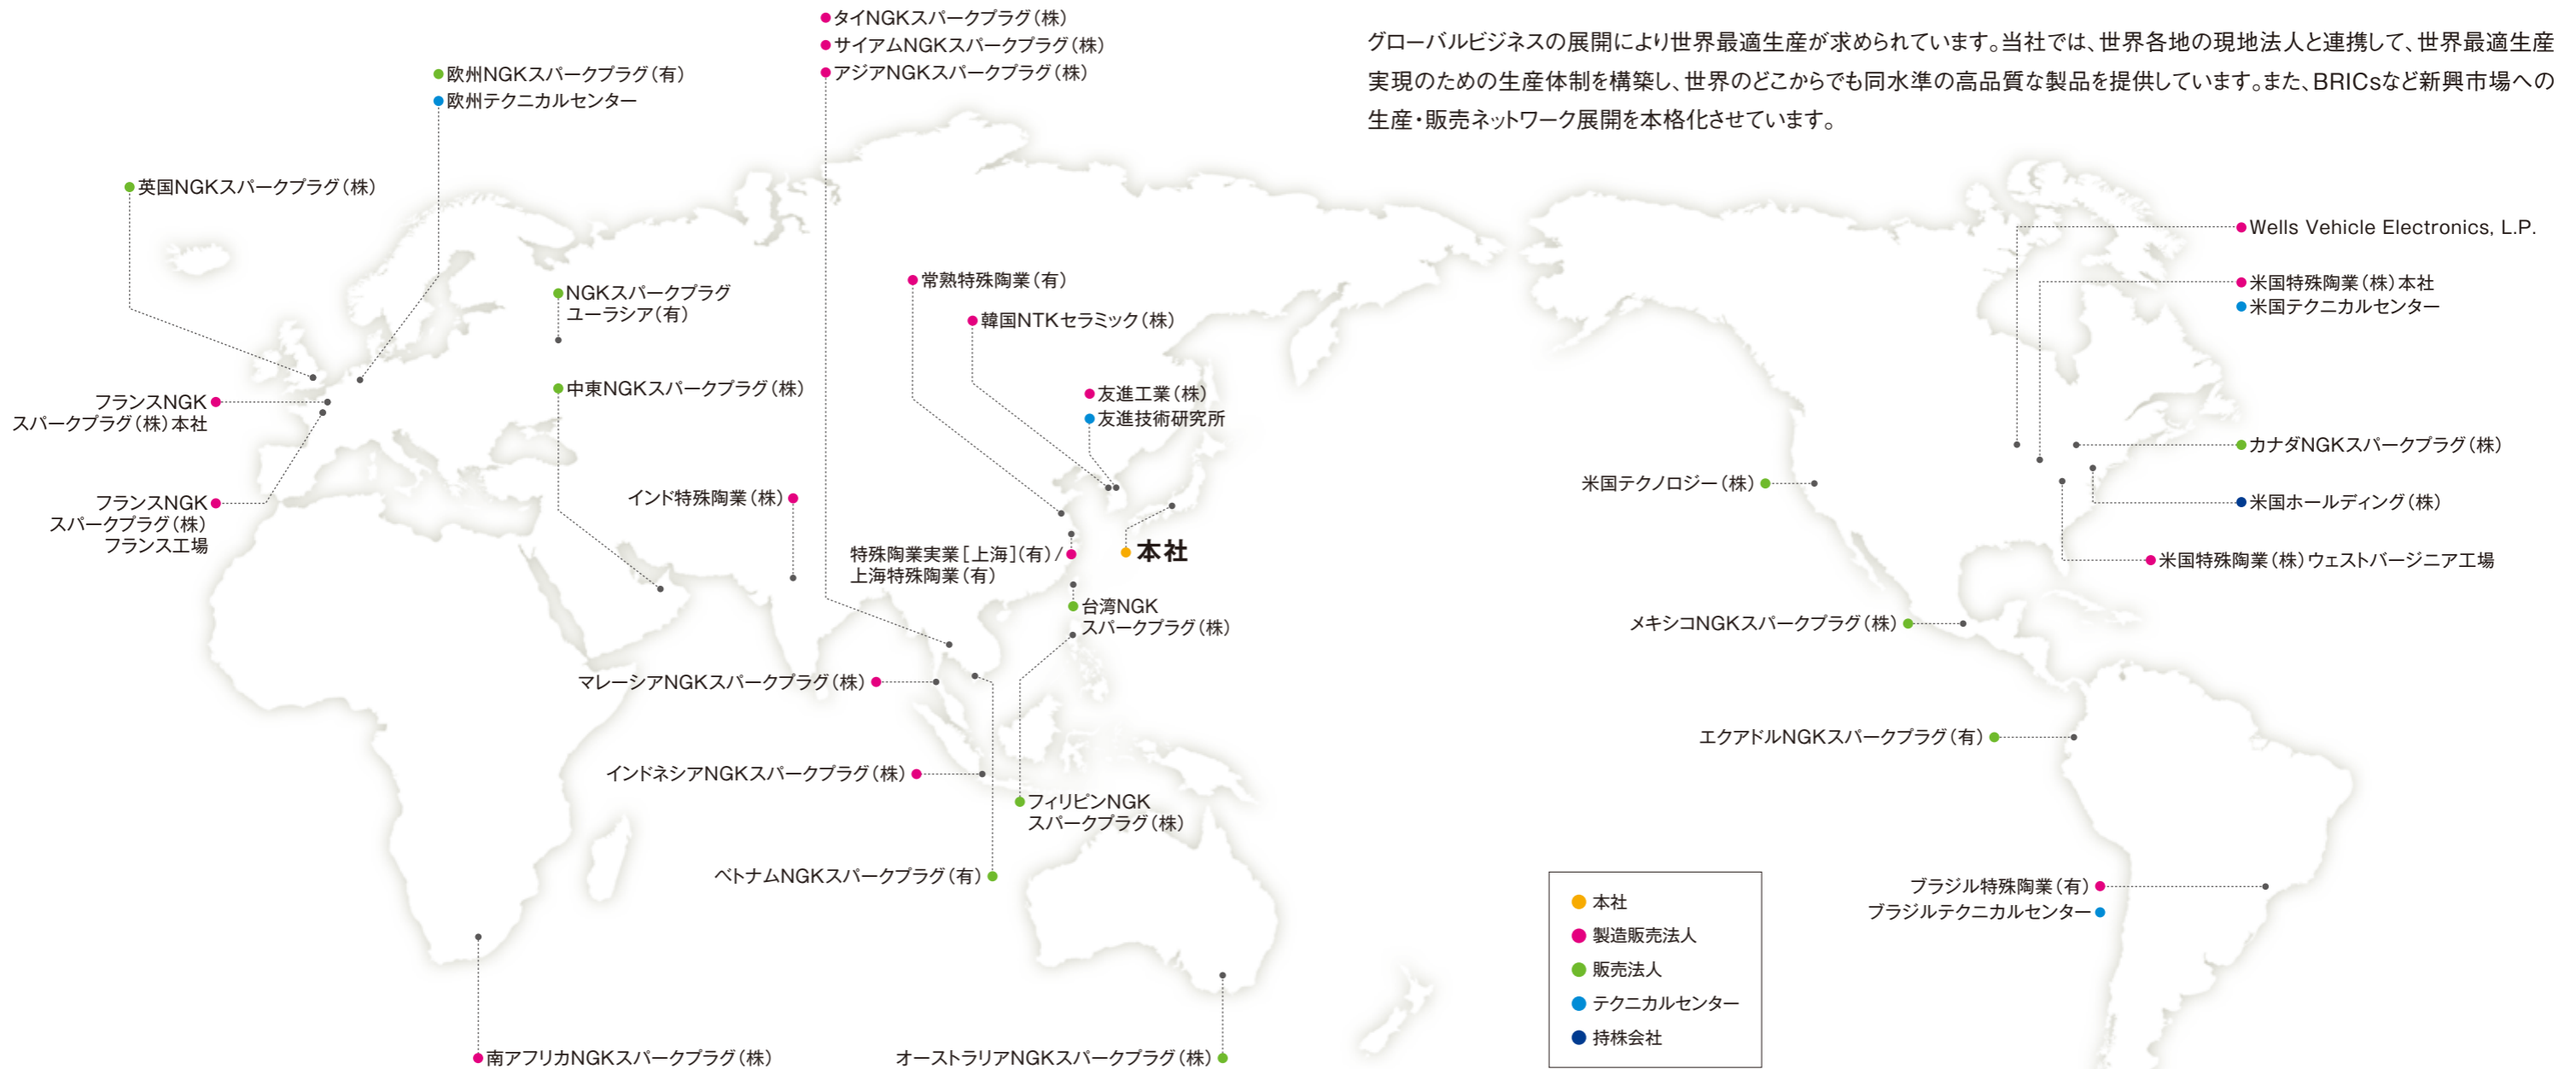

日本特殊陶業グループの グローバルネットワークでお応えします。

グローバルビジネスの展開により世界最適生産が求められています。当社では、世界各地の現地法人と連携して、世界最適生産実現のための生産体制を構築し、世界のどこからでも同水準の高品質な製品を提供しています。また、BRICsなど新興市場への生産・販売ネットワーク展開を本格化させています。

● 製造販売法人

● 販売法人

● テクニカルセンター

全国に広がるネットワークで お客さまの多様なニーズに お応えします。

当社は、国内4ヶ所に生産拠点を置き、高品質な製品を迅速に確実に
お届けできる体制を構築しています。また、全国主要都市に支社・営業所を
配置して、トータルなサポートでお客さまのニーズにお応えしています。

- 本社・工場
- 支社・営業所
- 国内グループ会社

● 国内グループ会社

工場 / Plants

● **本社 / 本社工場**
〒467-8525 名古屋市瑞穂区高辻町14-18
(代表) TEL (052) 872-5915 / FAX (052) 872-5999