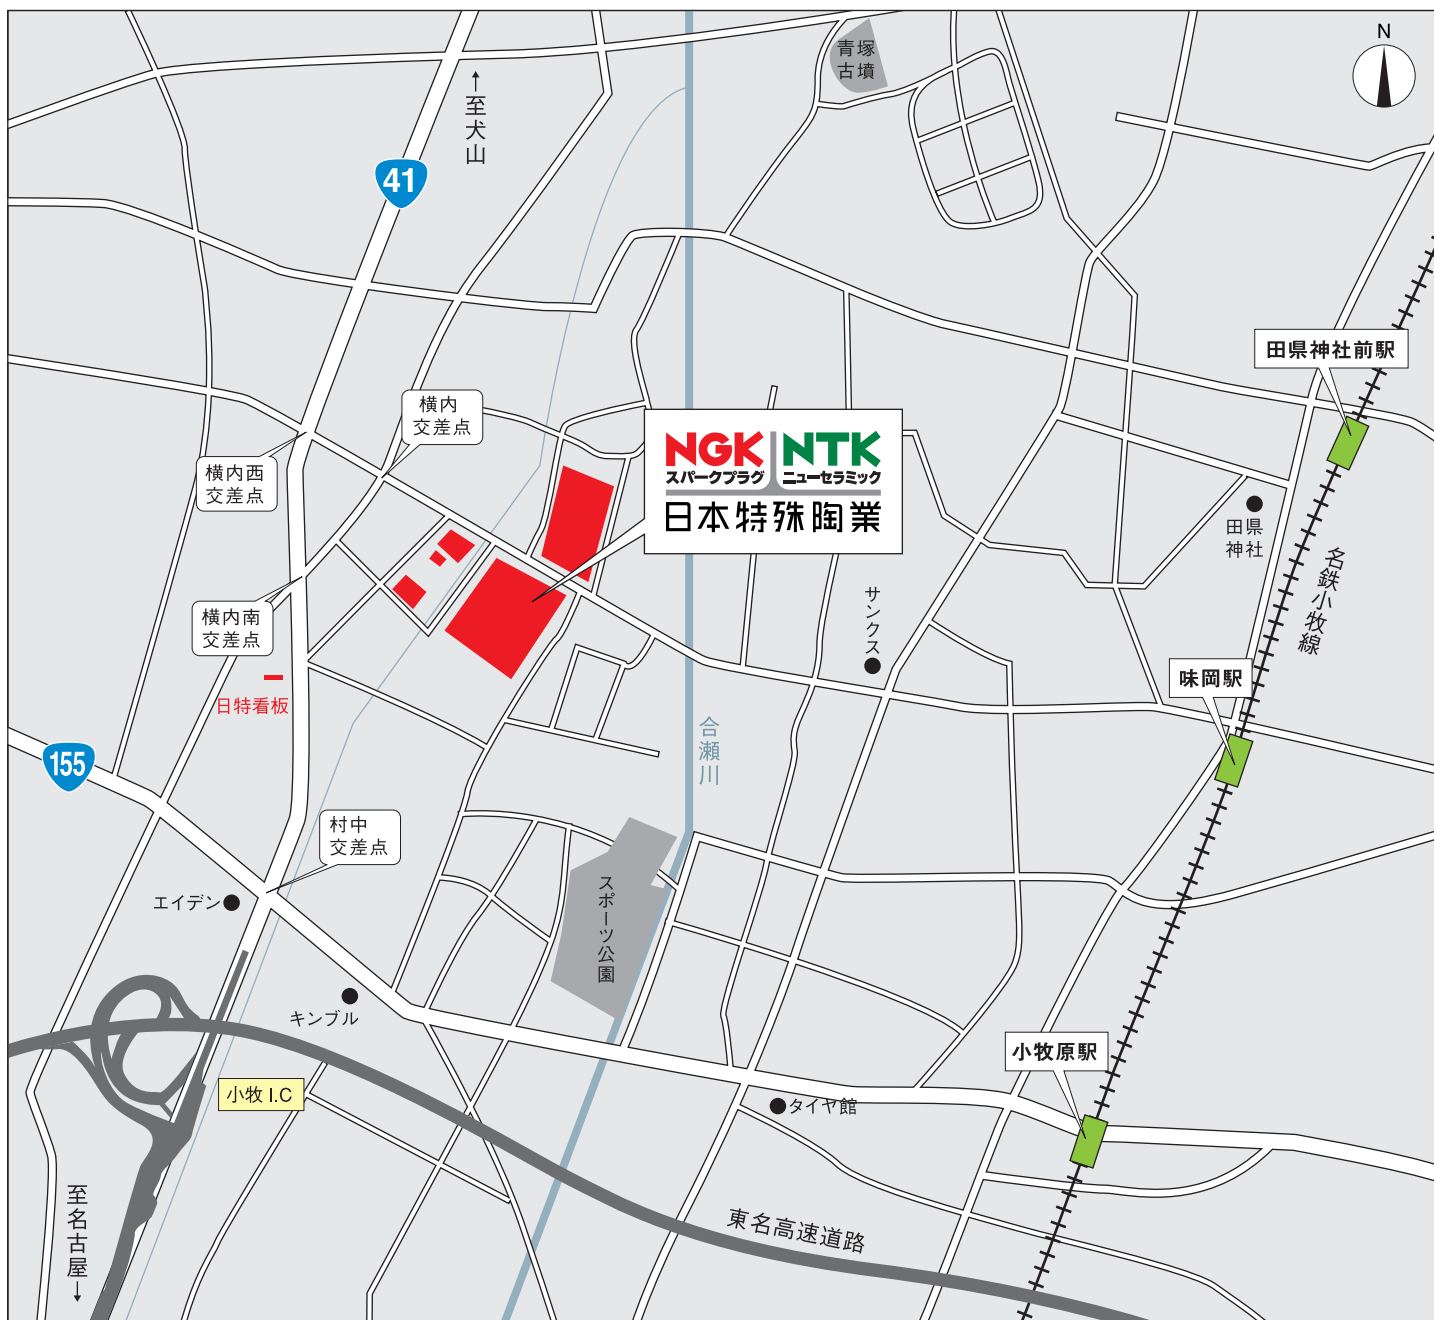

Access Map

NGK NTK
スパークプラグ ニューセラミック
日本特殊陶業

日本特殊陶業小牧工場

〒485-8510 愛知県小牧市大字岩崎2808

TEL: 0568-76-1211 FAX: 0568-76-1299 URL: <http://www.ngkntk.co.jp>

アクセスのご案内

■名鉄犬山線／名鉄小牧線ご利用場合

名鉄犬山線「江南」駅／名鉄小牧線「小牧」駅より車で約15分。名鉄小牧線「味岡」駅より車で約10分。

■東名高速ご利用の場合

小牧インターを降りて、北へ約1.5Km「横内南」交差点をななめ右へ、その先「横内」交差点右折、インターから工場まで約2Km。