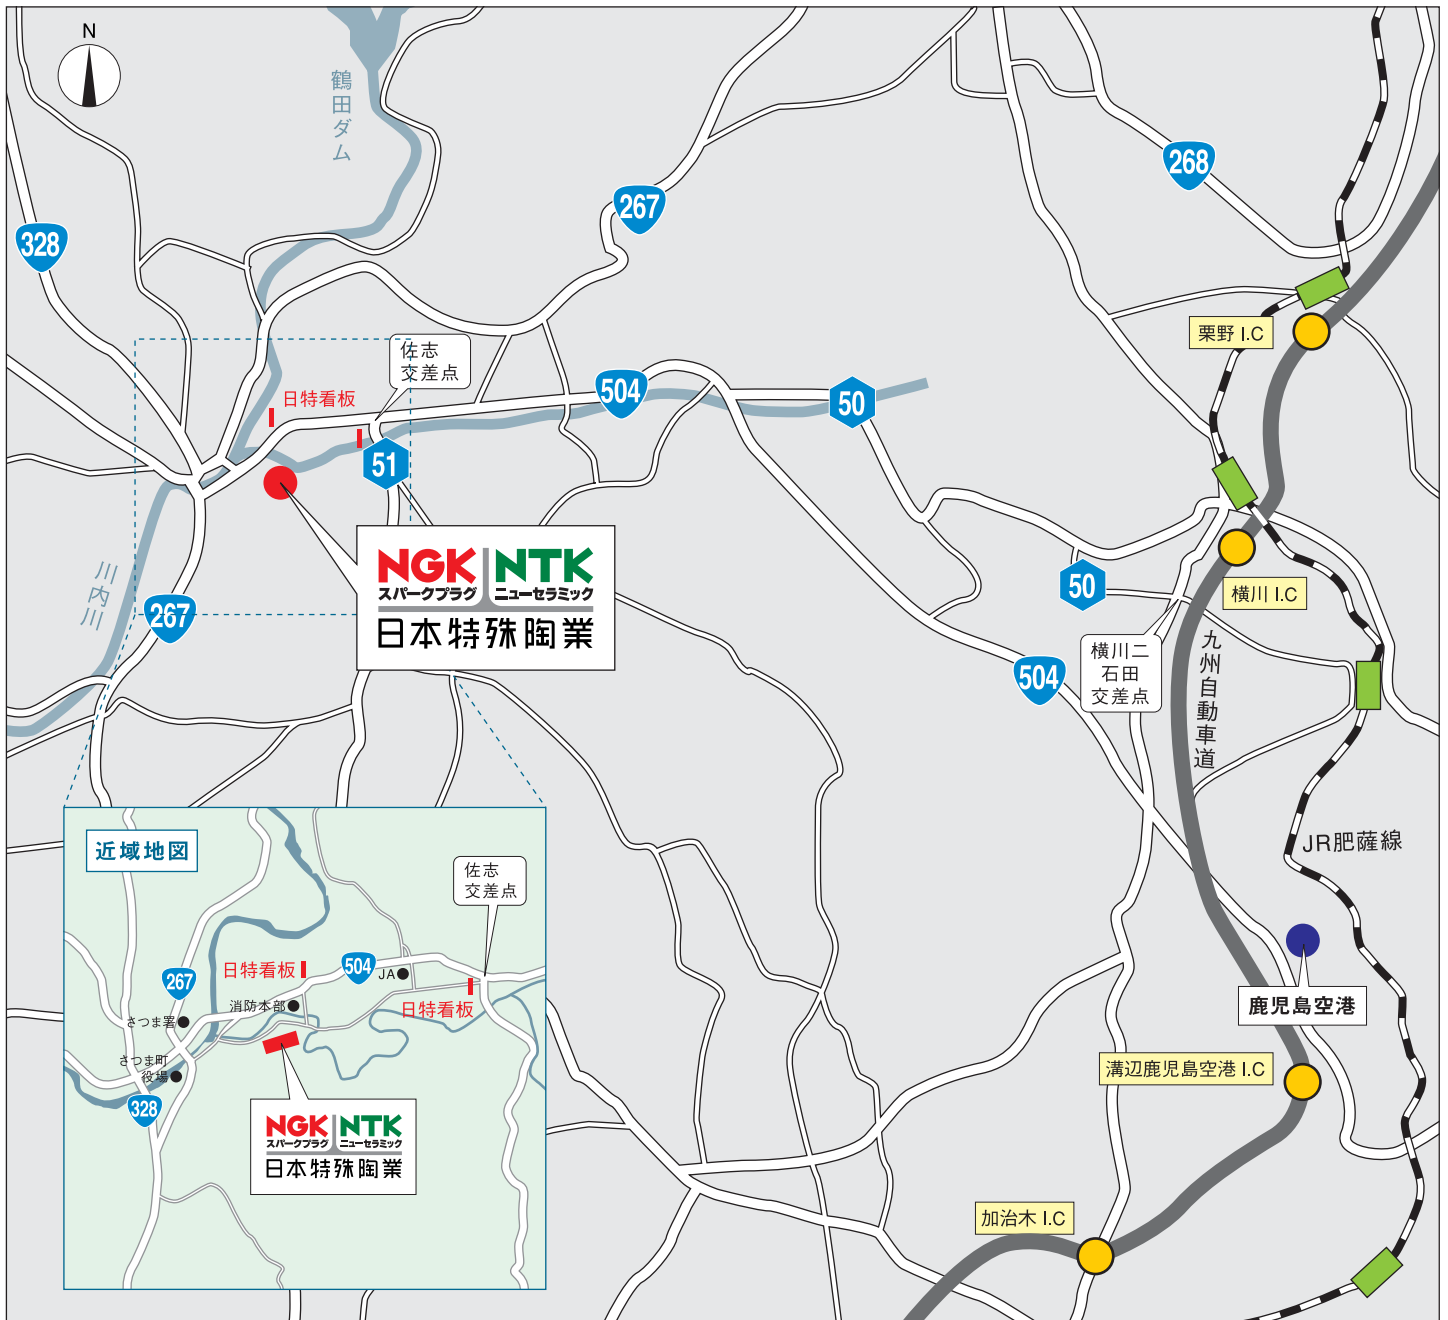

Access Map

NGK NTK
スパークプラグ ニューセラミック
日本特殊陶業

日本特殊陶業宮之城工場

〒895-1802 鹿児島県薩摩郡さつま町田原2238-1

TEL: 0996-53-2211 FAX: 0996-53-2215 URL: <http://www.ngkntk.co.jp>

アクセスのご案内

■お車の場合

鹿児島空港から 国道504号をさつま町(旧宮之城)方面へ。約40分。

九州自動車道経由 横川I.C.を降りて、横川二石田交差点を右折、県道50号→国道504号を通過して約30分。

■バスの場合

鹿児島空港から エアポートシャトルバス3番乗り場にて「宮之城・阿久根・出水方面」行きに乗車。

「宮之城バスセンター」で下車。所要時間約45分。「宮之城バスセンター」から車で約5分。